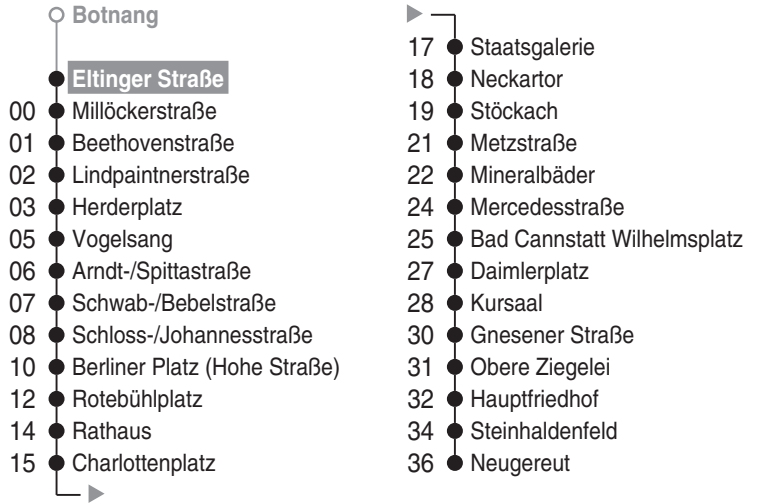

nach

Neugereut

über

**Vogelsang
Charlottenplatz
Bad Cannstatt Wilhelmsplatz**

ca. Fahrzeit in Minuten

Gültig ab 09.12.2018

Am 24. und 31.12. Verkehr wie samstags
Fahrten nach 0 Uhr gehören zum Vortag.

ab **Eltinger Straße**

	Montag - Freitag						Samstag						Sonn-/Feiertag					
4	56						46						46					
5	11	26	41	56			16	46					16	46				
6	08	18	28	38	48	58	16	41	56				16	46				
7	08	18	28	38	48	58	11	26	41	56			16	41	56			
8	08	18	28	38	48	58	11	26	41	56			11	26	41	56		
9	08	18	28	38	48	58	11	26	38	48	58		11	26	41	56		
10	08	18	28	38	48	58	08	18	28	38	48	58	11	26	38	48	58	
11	08	18	28	38	48	58	08	18	28	38	48	58	08	18	28	38	48	58
12	08	18	28	38	48	58	08	18	28	38	48	58	08	18	28	38	48	58
13	08	18	28	38	48	58	08	18	28	38	48	58	08	18	28	38	48	58
14	08	18	28	38	48	58	08	18	28	38	48	58	08	18	28	38	48	58
15	08	18	28	38	48	58	08	18	28	38	48	58	08	18	28	38	48	58
16	08	18	28	38	48	58	08	18	28	38	48	58	08	18	28	38	48	58
17	08	18	28	38	48	58	08	18	28	38	48	58	08	18	28	38	48	58
18	08	18	28	38	48	58	08	18	28	38	48	58	11	15 [●]	26	41	56	
19	08	18	28	38	48	58	08	18	28	38	48	58	11	26	41	56		
20	08	18	28	41	56		08	18	28	41	56		11	26	41	56		
21	00 [●]	11	26	41	56		00 [●]	11	26	41	56		11	26	41	56		
22	11	26	41	56			11	26	41	56			11	26	41	56		
23	11	26	41	56			11	26	41	56			11	26	41	56		
0	11	26	34 [●]	49 [▼]			11	26	34 [▼]	49 [▼]			11	26	34 [▼]	49 [▼]		
1	04 [■]						04 [■]						04 [■]					

■ = bis Staatsgalerie ● = bis Mineralbäder ▼ = bis Mercedesstraße